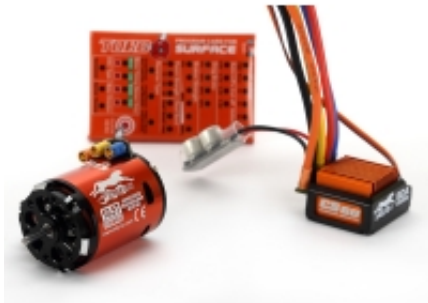

Link do produktu: <https://www.skyrc.pl/skyrc-cheetah-110-60a-1870kv-175t-sensored-zestaw-p-136.html>

SkyRC Cheetah 1/10 60A 1870kV 17.5T Sensored Zestaw

Cena	359,00 zł
Dostępność	Aktualnie niedostępny
Czas wysyłki	24 godziny
Numer katalogowy	134
Kod producenta	SK-300058-04
Producent	SkyRC

Opis produktu

Doskonałe połączenie, gotowy do użycia zestaw Cheetah **1/10th 60A Sensored Combo**

Zestaw Cheetah 1/10th 60A jest gotowy do działania po wyjęciu pudełka. Składa się z regulatora Cheetah 60A Sensored, silnika Cheetah Sensored i do programowania. Zestaw jest idealny do samochodów w skali 1/10. Jest 5 rodzajów kV silników pozwalających spełnić Twoje zapotrzebowanie na prędkość lub moment. Po podłączeniu karty programującej do regulatora można ustawić i dopasować wszystkie niezbędne Tobie funkcje jak próg odcięcia zasilania, siła startu i hamowania, hamulec oporowy i inne parametry składające się na niesamowite doświadczenia z jazdy RC.

Specyfikacja

Model	ESC	Motor	Program Card
SK-300058-01	Cheetah 10 S60A ESC	Cheetah 4000KV/8.5T/2P BL Motor	
SK-300058-02		Cheetah 3250KV/10.5T/2P BL Motor	
SK-300058-03		Cheetah 2590KV/13.5T/2P BL Motor	
SK-300058-04		Cheetah 1870KV/17.5T/2P BL Motor	
SK-300058-05		Cheetah 1600KV/21.5T/2P BL Motor	